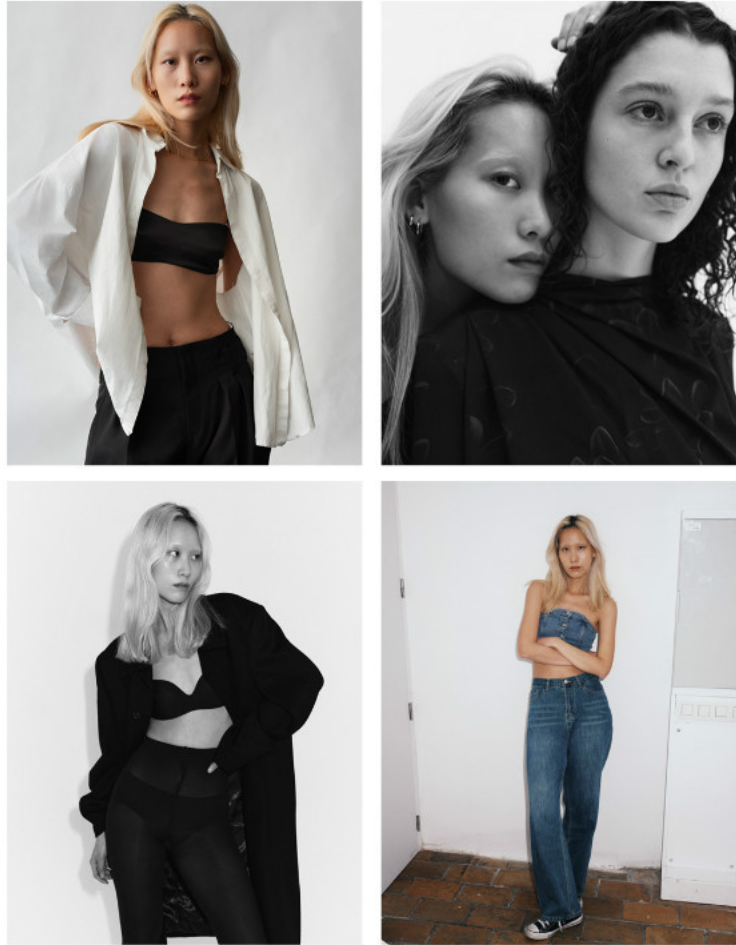

**HEIGHT** 174 cm, **BUST** 79 cm, **WAIST** 61 cm,  
**HIPS** 93 cm, **SHOES** 39 1/2, **HAIR** blonde, **EYES**

**SOL** PARK

Ulla  
models